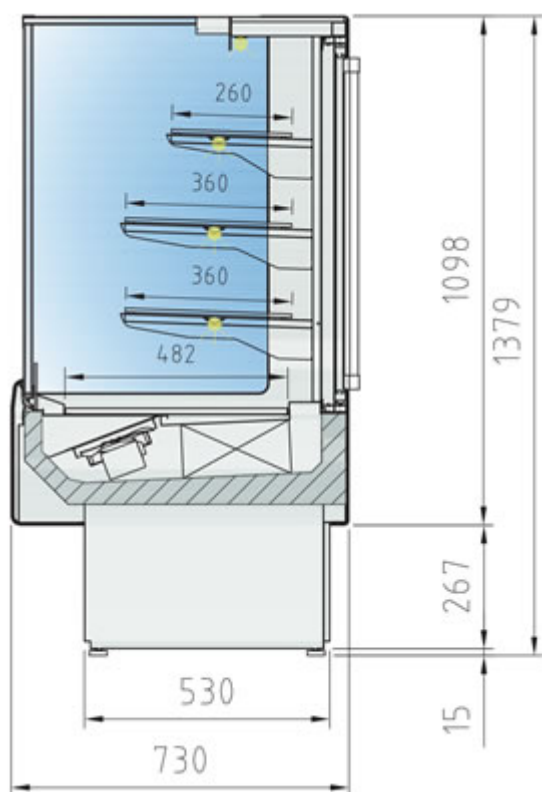

HCVV616R

Vetrine con refrigerazione ventilata canalizzabili (kit di canalizzazione compreso)

Dim. mm 1650x730x1379h

DESCRIZIONE

VETRINE ESPOSITIVE REFRIGERATE VISION

Vetrine con refrigerazione ventilata canalizzabili (kit di canalizzazione compreso) estremamente versatili disponibili sia in versione con vetri curvi che squadrati al fine di potersi adattare a qualsiasi tipo di spazio o arredamento. **Il cristallo frontale, quello superiore e i laterali sono realizzati con sistema vetro camera** al fine di mantenere sempre una visibilità perfetta del prodotto esposto evitando qualsiasi tipo di forma di condensazione. **Struttura interna realizzata in Acciaio Inox AISI 304**. Ripiani regolabili in altezza con **illuminazione a led su ogni singolo ripiano**. Rifiniture con profili in alluminio anodizzato. **Termostato digitale regolabile Carel**. Sbrinamento automatico. Evaporazione automatica della condensa. Isolamento in poliuretano espanso con densità 40 Kg/m cubo. Spalle in ABS termoformate e coibentate (spessore 40 mm). **Temperatura +2°/+8° C garantita ad una temperatura ambiente max di 25° C con il 60% di umidità. Classe climatica 3M1. Personalizzazione della fascia frontale e dei laterali in tutti i colori RAL.** Colore bianco o nero, senza sovrapprezzo. Alimentazione 230V

VETRO SQUADRATO

HCVV616R

Dim. mm 1650x730x1379h

MARCHIO CE

Caratteristiche tecniche:

- Dimensioni esterne: 1650x 730 x 1379 mm (L x P x H)
- Superficie piano espositivo: 0,82 m²
- Livello rumore: 62 dBA

- Alimentazione: 230V
- Potenza frigorifera: 1497W
- Potenza assorbita: 2020W
- Gas refrigerante: R452a
- Temperatura: +2/+8 °C
- Illuminazione: LED
- Sbrinamento: automatico
- Peso: 210 Kg
- Tipo compressore: Secop
- Nr. ripiani/Profondità: 3 - (1 da 260 mm) (2 da 360 mm)