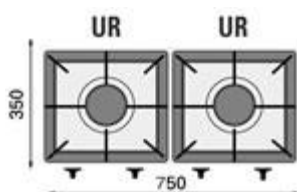

Griglia in Acciaio Inox. Di serie ugelli GPL, in dotazione anche quelli a metano. **Utilizzo contemporaneo di 2 pentole diametro 420 mm grazie alla larghezza di 750 mm.**

MARCHIO CE

FUOGSTD1

UR : bruciatore ultra rapido da 6 KW

UR : bruciatore ultra rapido da 6 KW

Caratteristiche tecniche:

- Dimensioni (L x P x H): 750 x 350 x 170 mm
- Alimentazione: GPL/metano
- Potenza resa: 8170 Kcal/h
- Peso: 12 Kg
- Bruciatori: 1 x 6 + 1x6 KW