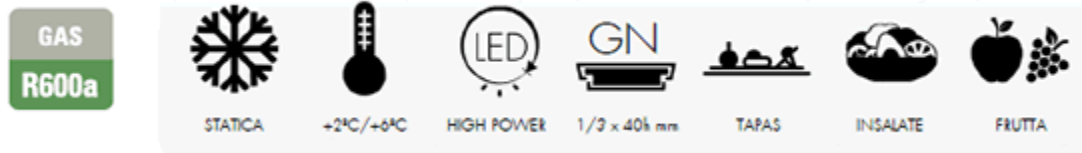

VERSIONI CON BACINELLE GN
BACINELLE GN 1/3 x 40h INCLUSE