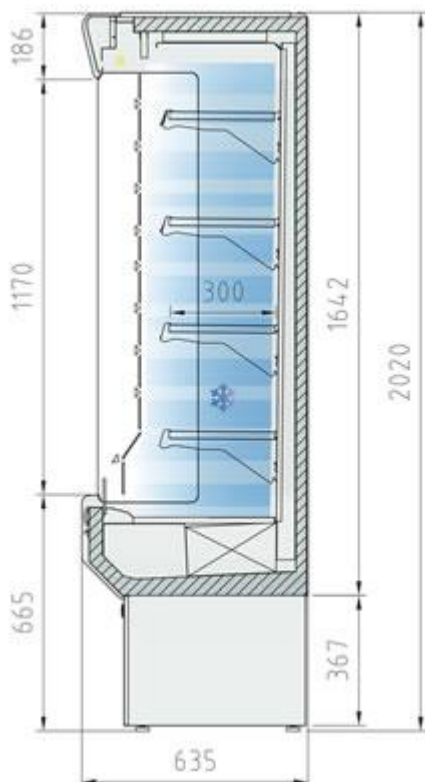

HCED6160PV

MURALI REFRIGERATI PORTE A VETRO

Dim. mm 1623x635x2020h

DESCRIZIONE

MURALI REFRIGERATI PORTE A VETRO

Espositori murali con refrigerazione ventilata con porte a battente con sistema vetro camera. Utilizzabili, con la semplice regolazione dei parametri in maniera polivalente sia per carni che per prodotti lattiero caseari o per gastronomia. Struttura esterna realizzata in lamiera di acciaio plastificato e parte interna in lamiera di acciaio con speciale trattamento con resine epossidiche atossiche anti corrosione (idonee per alimenti). **Canalizzabili** (kit di canalizzazione compreso). Tendina notte auto avvolgente manuale con freno. Ripiani in lamiera verniciata atossica (idonea per alimenti), regolabili in altezza e dotati di porta prezzo. **Illuminazione superiore a tubo led.** Spalle in ABS termoformate e coibentate (spessore 40 mm). Isolamento in poliuretano espanso con densità 40 Kg/m cubo. **Termostato elettronico Carel. Temperatura -1°/+5°C garantita ad una temperatura ambiente max di 25° C con il 60% di umidità. Classe climatica 3M1.** Sbrinamento automatico. Evaporazione automatica della condensa. **Personalizzabili con fascia frontale e superiore disponibile in 10 differenti colori senza sovrapprezzo.** Alimentazione 230V.

HCED6160PV

3 PORTE A BATTENTE

Dim. mm 1623x635x2020h

MARCHIO CE

PROFONDITÀ 635 mm

Caratteristiche tecniche:

- Dimensioni esterne: 1623 x 635 x 2020 mm (L x P x H)
- Superficie piano espositivo: 1,68 m²
- Livello rumore: 60 dBA
- Alimentazione: 230V
- Potenza frigorifera: 1497W
- Potenza assorbita: 1826W
- Gas refrigerante: R449A
- Temperatura: -1/+5 °C
- Classe climatica: 3M1
- Illuminazione: LED
- Sbrinamento: automatico
- Peso: 259 Kg
- Tipo compressore: Secop
- Nr. ripiani: 4