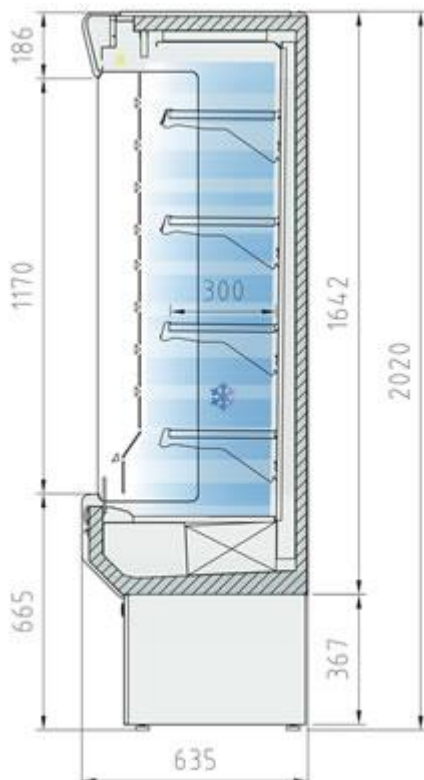

HCED6190PV

MURALI REFRIGERATI PORTE A VETRO

Dim. mm 1935x635x2020h

MURALI REFRIGERATI PORTE A VETRO

Espositori murali con refrigerazione ventilata con porte a battente con sistema vetro camera. Utilizzabili, con la semplice regolazione dei parametri in maniera polivalente sia per carni che per prodotti lattiero caseari o per gastronomia. Struttura esterna realizzata in lamiera di acciaio plastificato e parte interna in lamiera di acciaio con speciale trattamento con resine epossidiche atossiche anti corrosione (idonee per alimenti). **Canalizzabili** (kit di canalizzazione compreso). Tendina notte auto avvolgente manuale con freno. Ripiani in lamiera verniciata atossica (idonea per alimenti), regolabili in altezza e dotati di porta prezzo. **Illuminazione superiore a tubo led.** Spalle in ABS termoformate e coibentate (spessore 40 mm). Isolamento in poliuretano espanso con densità 40 Kg/m cubo. **Termostato elettronico Carel. Temperatura -1°/+5°C garantita ad una temperatura ambiente max di 25° C con il 60% di umidità. Classe climatica 3M1.** Sbrinamento automatico. Evaporazione automatica della condensa. **Personalizzabili con fascia frontale e superiore disponibile in 10 differenti colori senza sovrapprezzo.** Alimentazione 230V.

HCED6190PV

4 PORTE A BATTENTE

Dim. mm 1935x635x2020h

MARCHIO CE**PROFONDITÀ 635 mm**

Caratteristiche tecniche:

- Dimensioni esterne: 1935 x 635 x 2020 mm (L x P x H)
- Superficie piano espositivo: 2,14 m²
- Livello rumore: 60 dBA
- Alimentazione: 230V
- Potenza frigorifera: 2058W
- Potenza assorbita: 1967W
- Gas refrigerante: R449A
- Temperatura: -1/+5 °C
- Classe climatica: 3M1
- Illuminazione: LED
- Sbrinamento: automatico
- Peso: 350 Kg
- Tipo compressore: Secop
- Nr. ripiani: 4