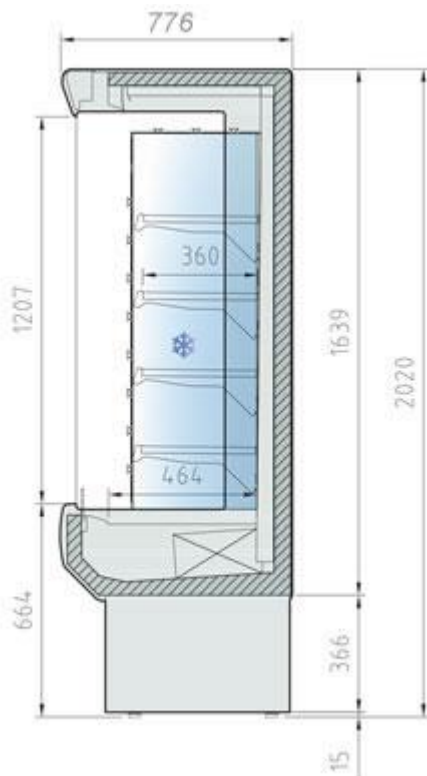

HCED7100PV

MURALI REFRIGERATI PORTE A VETRO

Dim. mm 998x776x2020h

DESCRIZIONE

MURALI REFRIGERATI PORTE A VETRO

Espositori murali con refrigerazione ventilata con porte a battente con sistema vetro camera. Utilizzabili, con la semplice regolazione dei parametri in maniera polivalente sia per carni che per prodotti lattiero caseari o per gastronomia. Struttura esterna realizzata in lamiera di acciaio plastificato e parte interna in lamiera di acciaio con speciale trattamento con resine epossidiche atossiche anti corrosione (idonee per alimenti). **Canalizzabili** (kit di canalizzazione compreso). Tendina notte auto avvolgente manuale con freno. Ripiani in lamiera verniciata atossica (idonea per alimenti), regolabili in altezza e dotati di porta prezzo. **Illuminazione superiore a tubo led.** Spalle in ABS termoformate e coibentate (spessore 40 mm). Isolamento in poliuretano espanso con densità 40 Kg/m cubo. **Termostato elettronico Carel. Temperatura -1°/+5°C garantita ad una temperatura ambiente max di 25° C con il 60% di umidità. Classe climatica 3M1.** Sbrinamento automatico. Evaporazione automatica della condensa. **Personalizzabili con fascia frontale e superiore disponibile in 10 differenti colori senza sovrapprezzo.** Alimentazione 230V.

HCED7100PV

2 PORTE A BATTENTE

Dim. mm 998x776x2020h

MARCHIO CE

PROFONDITÀ 776 mm

Caratteristiche tecniche:

- Dimensioni esterne: 998 x 776 x 2020 mm (L x P x H)
- Superficie piano espositivo: 1,23 m²
- Livello rumore: 56 dBA
- Alimentazione: 230V
- Potenza frigorifera: 949W
- Potenza assorbita: 1520W
- Gas refrigerante: R449A
- Temperatura: -1/+5 °C
- Classe climatica: 3M1
- Illuminazione: LED
- Sbrinamento: automatico
- Peso: 218 Kg
- Tipo compressore: Secop
- Nr. ripiani: 4