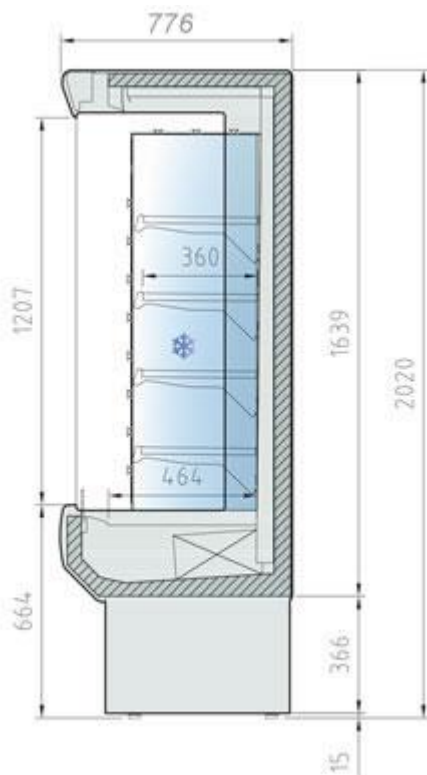

HCED7190PV

MURALI REFRIGERATI PORTE A VETRO

Dim. mm 1935x776x2020h

MURALI REFRIGERATI PORTE A VETRO

Espositori murali con refrigerazione ventilata con porte a battente con sistema vetro camera. Utilizzabili, con la semplice regolazione dei parametri in maniera polivalente sia per carni che per prodotti lattiero caseari o per gastronomia. Struttura esterna realizzata in lamiera di acciaio plastificato e parte interna in lamiera di acciaio con speciale trattamento con resine epossidiche atossiche anti corrosione (idonee per alimenti). **Canalizzabili** (kit di canalizzazione compreso). Tendina notte auto avvolgente manuale con freno. Ripiani in lamiera verniciata atossica (idonea per alimenti), regolabili in altezza e dotati di porta prezzo. **Illuminazione superiore a tubo led.** Spalle in ABS termoformate e coibentate (spessore 40 mm). Isolamento in poliuretano espanso con densità 40 Kg/m cubo. **Termostato elettronico Carel. Temperatura -1°/+5°C garantita ad una temperatura ambiente max di 25° C con il 60% di umidità. Classe climatica 3M1.** Sbrinamento automatico. Evaporazione automatica della condensa. **Personalizzabili con fascia frontale e superiore disponibile in 10 differenti colori senza sovrapprezzo.** Alimentazione 230V.

HCED7190PV

4 PORTE A BATTENTE

Dim. mm 1935x776x2020h

MARCHIO CE**PROFONDITÀ 776 mm**

Caratteristiche tecniche:

- Dimensioni esterne: 1935 x 776 x 2020 mm (L x P x H)
- Superficie piano espositivo: 2,43 m²
- Livello rumore: 60 dBA
- Alimentazione: 230V
- Potenza frigorifera: 2058W
- Potenza assorbita: 1967W
- Gas refrigerante: R449A
- Temperatura: -1/+5 °C
- Classe climatica: 3M1
- Illuminazione: LED
- Sbrinamento: automatico
- Peso: 383 Kg
- Tipo compressore: Secop
- Nr. ripiani: 4