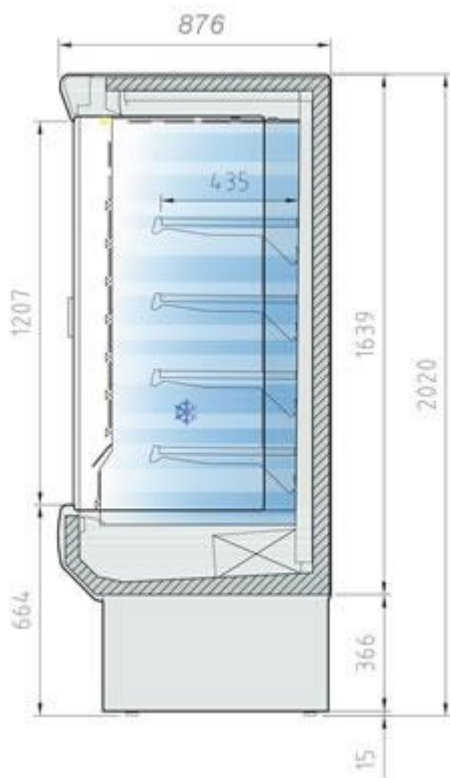

HCED8100PV

MURALI REFRIGERATI PORTE A VETRO

Dim. mm 998x876x2020h

DESCRIZIONE

MURALI REFRIGERATI PORTE A VETRO

Espositori murali con refrigerazione ventilata con porte a battente con sistema vetro camera. Utilizzabili, con la semplice regolazione dei parametri in maniera polivalente sia per carni che per prodotti lattiero caseari o per gastronomia. Struttura esterna realizzata in lamiera di acciaio plastificato e parte interna in lamiera di acciaio con speciale trattamento con resine epossidiche atossiche anti corrosione (idonee per alimenti). **Canalizzabili** (kit di canalizzazione compreso). Tendina notte auto avvolgente manuale con freno. Ripiani in lamiera verniciata atossica (idonea per alimenti), regolabili in altezza e dotati di porta prezzo. **Illuminazione superiore a tubo led.** Spalle in ABS termoformate e coibentate (spessore 40 mm). Isolamento in poliuretano espanso con densità 40 Kg/m cubo. **Termostato elettronico Carel. Temperatura -1°/+5°C garantita ad una temperatura ambiente max di 25° C con il 60% di umidità. Classe climatica 3M1.** Sbrinamento automatico. Evaporazione automatica della condensa. **Personalizzabili con fascia frontale e superiore disponibile in 10 differenti colori senza sovrapprezzo.** Alimentazione 230V.

HCED8100PV

2 PORTE A BATTENTE

Dim. mm 998x876x2020h

MARCHIO CE

PROFONDITÀ 876 mm

Caratteristiche tecniche:

- Superficie piano espositivo: 1,45 m²

Dati tecnici e caratteristiche soggetti a cambiamenti senza preavviso

- Alimentazione: 230V
- Potenza frigorifera: 949W
- Potenza assorbita: 1520W
- Gas refrigerante: R449A
- Temperatura: -1/+5 °C
- Classe climatica: 3M1
- Illuminazione: LED
- Sbrinamento: automatico
- Peso: 234 Kg
- Tipo compressore: Secop
- Nr. ripiani: 4