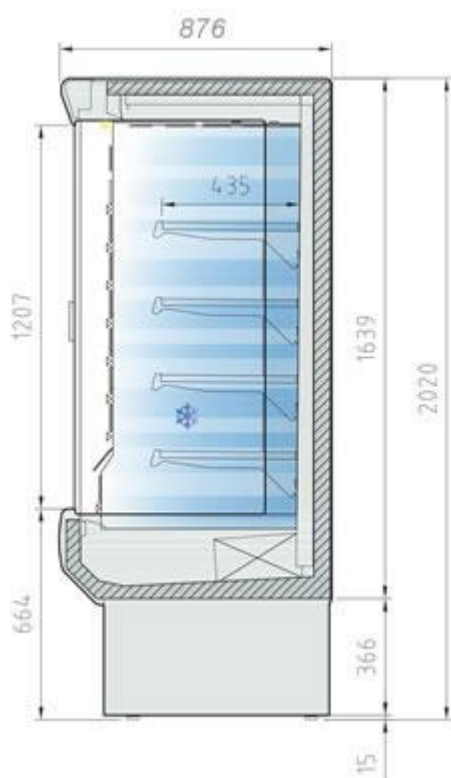

HCED8160PV

MURALI REFRIGERATI PORTE A VETRO

Dim. mm 1623x876x2020h

MURALI REFRIGERATI PORTE A VETRO

Espositori murali con refrigerazione ventilata con porte a battente con sistema vetro camera. Utilizzabili, con la semplice regolazione dei parametri in maniera polivalente sia per carni che per prodotti lattiero caseari o per gastronomia. Struttura esterna realizzata in lamiera di acciaio plastificato e parte interna in lamiera di acciaio con speciale trattamento con resine epossidiche atossiche anti corrosione (idonee per alimenti). **Canalizzabili** (kit di canalizzazione compreso). Tendina notte auto avvolgente manuale con freno. Ripiani in lamiera verniciata atossica (idonea per alimenti), regolabili in altezza e dotati di porta prezzo. **Illuminazione superiore a tubo led.** Spalle in ABS termoformate e coibentate (spessore 40 mm). Isolamento in poliuretano espanso con densità 40 Kg/m cubo. **Termostato elettronico Carel. Temperatura -1°/+5°C garantita ad una temperatura ambiente max di 25° C con il 60% di umidità. Classe climatica 3M1.** Sbrinamento automatico. Evaporazione automatica della condensa. **Personalizzabili con fascia frontale e superiore disponibile in 10 differenti colori senza sovrapprezzo.** Alimentazione 230V.

HCED8160PV

3 PORTE A BATTENTE

Dim. mm 1623x876x2020h

MARCHIO CE**PROFONDITÀ 876 mm**

Caratteristiche tecniche:

- Dimensioni esterne: 1623 x 876 x 2020 mm (L x P x H)
- Superficie piano espositivo: 2,25 m²
- Livello rumore: 60 dBA
- Alimentazione: 230V
- Potenza frigorifera: 1497W
- Potenza assorbita: 1826W
- Gas refrigerante: R449A
- Temperatura: -1/+5 °C
- Classe climatica: 3M1
- Illuminazione: LED
- Sbrinamento: automatico
- Peso: 312 Kg
- Tipo compressore: Secop
- Nr. ripiani: 4

A richiesta: decorazione "Total black"
o "Total white" compreso nel prezzo

PER IL FRONTALE DISPONIBILI 10 OPZIONI
DI COLORE SENZA SOVRAPPREZZO

TUTTI I MODELLI SONO FORNIBILI SU RICHIESTA CON PREDISPOSIZIONE PER GRUPPO REMOTO.