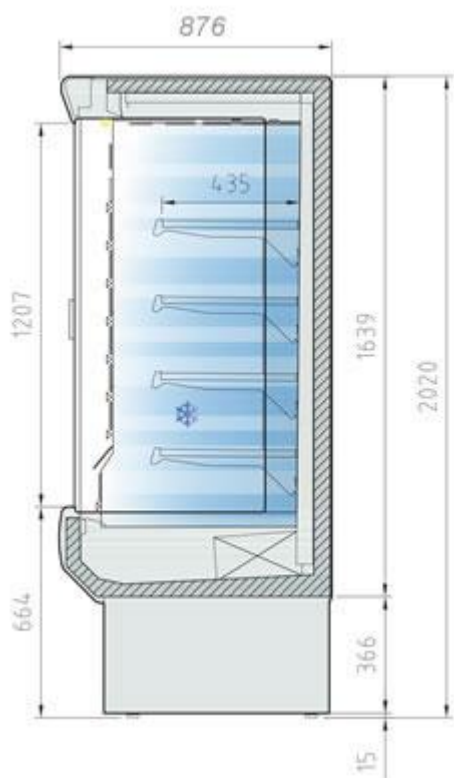

HCED8190PV

MURALI REFRIGERATI PORTE A VETRO

Dim. mm 1935x876x2020h

MURALI REFRIGERATI PORTE A VETRO

Espositori murali con refrigerazione ventilata con porte a battente con sistema vetro camera. Utilizzabili, con la semplice regolazione dei parametri in maniera polivalente sia per carni che per prodotti lattiero caseari o per gastronomia. Struttura esterna realizzata in lamiera di acciaio plastificato e parte interna in lamiera di acciaio con speciale trattamento con resine epossidiche atossiche anti corrosione (idonee per alimenti). **Canalizzabili** (kit di canalizzazione compreso). Tendina notte auto avvolgente manuale con freno. Ripiani in lamiera verniciata atossica (idonea per alimenti), regolabili in altezza e dotati di porta prezzo. **Illuminazione superiore a tubo led.** Spalle in ABS termoformate e coibentate (spessore 40 mm). Isolamento in poliuretano espanso con densità 40 Kg/m cubo. **Termostato elettronico Carel. Temperatura -1°/+5°C garantita ad una temperatura ambiente max di 25° C con il 60% di umidità. Classe climatica 3M1.** Sbrinamento automatico. Evaporazione automatica della condensa. **Personalizzabili con fascia frontale e superiore disponibile in 10 differenti colori senza sovrapprezzo.** Alimentazione 230V.

HCED8190PV

4 PORTE A BATTENTE

Dim. mm 1935x876x2020hh

MARCHIO CE**PROFONDITÀ 876 mm**

Caratteristiche tecniche:

- Dimensioni esterne: 1935 x 876 x 2020 mm (L x P x H)
- Superficie piano espositivo: 2,86 m²
- Livello rumore: 60 dBA
- Alimentazione: 230V
- Potenza frigorifera: 2058W
- Potenza assorbita: 1967W
- Gas refrigerante: R449A
- Temperatura: -1/+5 °C
- Classe climatica: 3M1
- Illuminazione: LED
- Sbrinamento: automatico
- Peso: 412 Kg
- Tipo compressore: Secop
- Nr. ripiani: 4