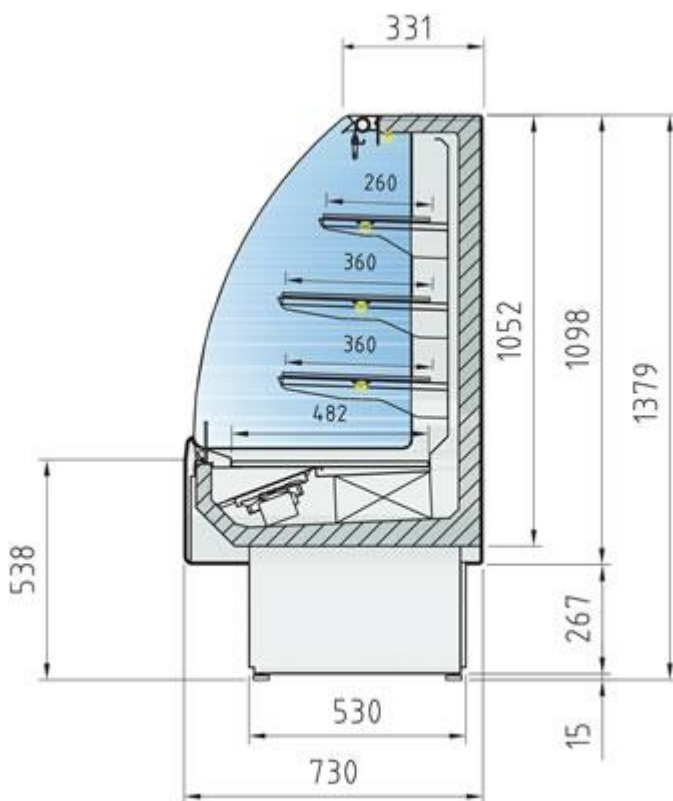

Murali con refrigerazione ventilata canalizzabili

Dim. mm 600x730x1379h

MURALE REFRIGERATO VISION

Murali con refrigerazione ventilata canalizzabili (kit di canalizzazione compreso) progettati con frontale aperto per concetto **“auto servizio”** adattabili a qualsiasi tipo di spazio o arredamento.

Struttura interna realizzata in Acciaio Inox AISI 304. Ripiani regolabili in altezza con **illuminazione a led su ogni singolo ripiano.** Tendina notte auto avvolgente manuale con freno. Rifiniture con profili in alluminio anodizzato. **Termostato digitale regolabile Carel.** Sbrinamento automatico. Evaporazione automatica della condensa. Isolamento in poliuretano espanso con densità 40 Kg/m cubo. Spalle in ABS termoformate e coibentate (spessore 40 mm). **Temperatura +2°/+8° C garantita ad una temperatura ambiente max di 25° C con il 60% di umidità. Classe climatica 3M1.** Personalizzazione della fascia frontale e dei laterali in tutti i colori RAL. Colore bianco o nero, senza sovrapprezzo. Alimentazione 230V

MARCHIO CE**HCVVAM66**

Dim. mm 600x730x1379h

**Caratteristiche tecniche:**

- Dimensioni esterne: 600 x 730 x 1379 mm (L x P x H)
- Superficie piano espositivo: 0,30 m²
- Livello rumore: 56 dBA

- Alimentazione: 230V
- Potenza frigorifera: 981W
- Potenza assorbita: 1467W
- Gas refrigerante: R452a
- Temperatura: +2/+8 °C
- Illuminazione: LED
- Sbrinamento: automatico
- Peso: 113 Kg
- Tipo compressore: Embraco
- Nr. ripiani/Profondità: 3 - (1 da 260 mm) (2 da 360 mm)